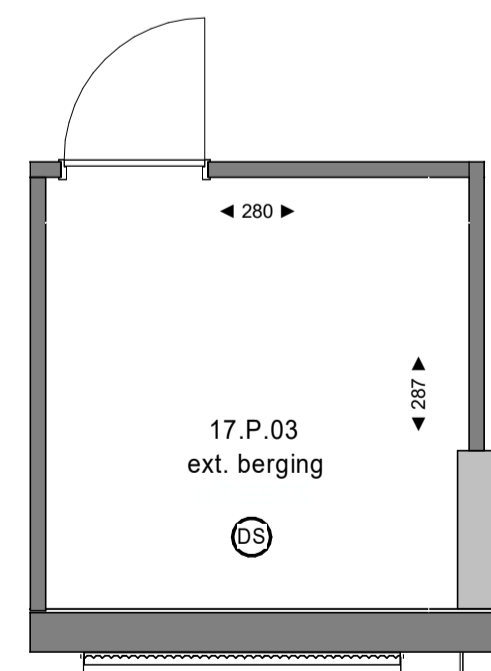

plattegrond berging
1 : 50
4e verdieping